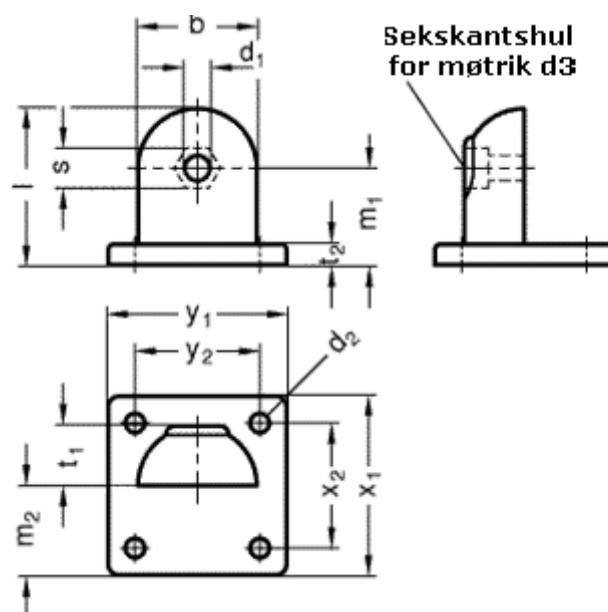

Varenummer: 2027240MZBL  
Beskrivelse: E+G Flange med laskeforbindelse  
GN272-40-MZ-BL

## Mål

b = 40	t1 = 20.0
d1 = 8.5	t2 = 7
d2 = 6.5	x1 = 60
d3 = M 8	x2 = 42
l = 52.5	y1 = 60
m1 = 32.5	y2 = 42
m2 = 30.0	
s = 13	